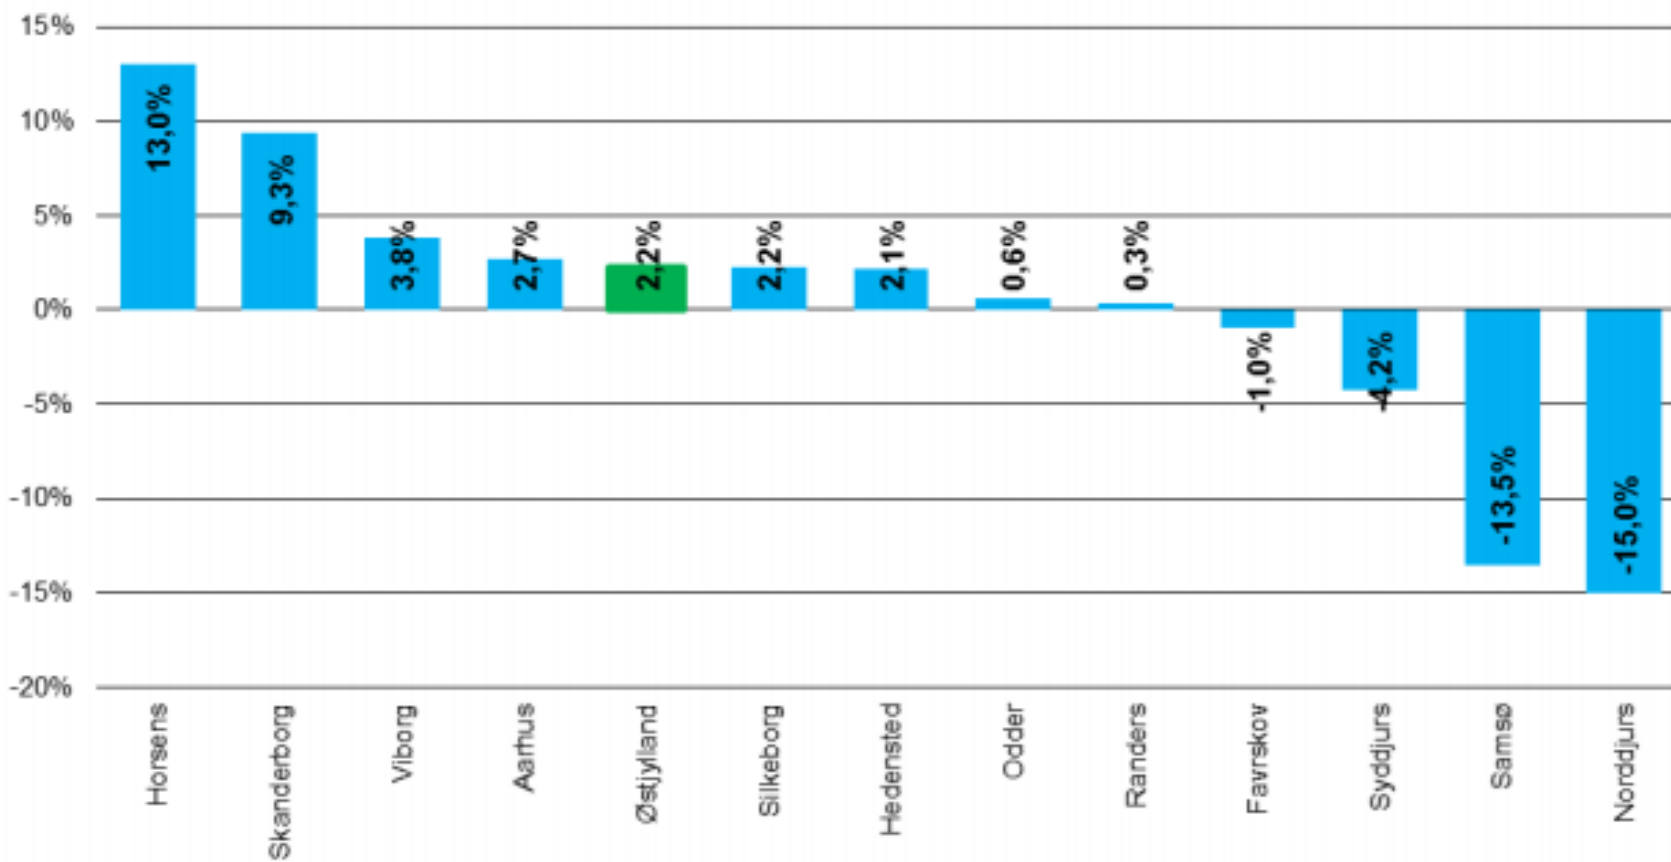

Procentvis udvikling i antal fuldtidsledige fra dec. 2018- dec. 2019